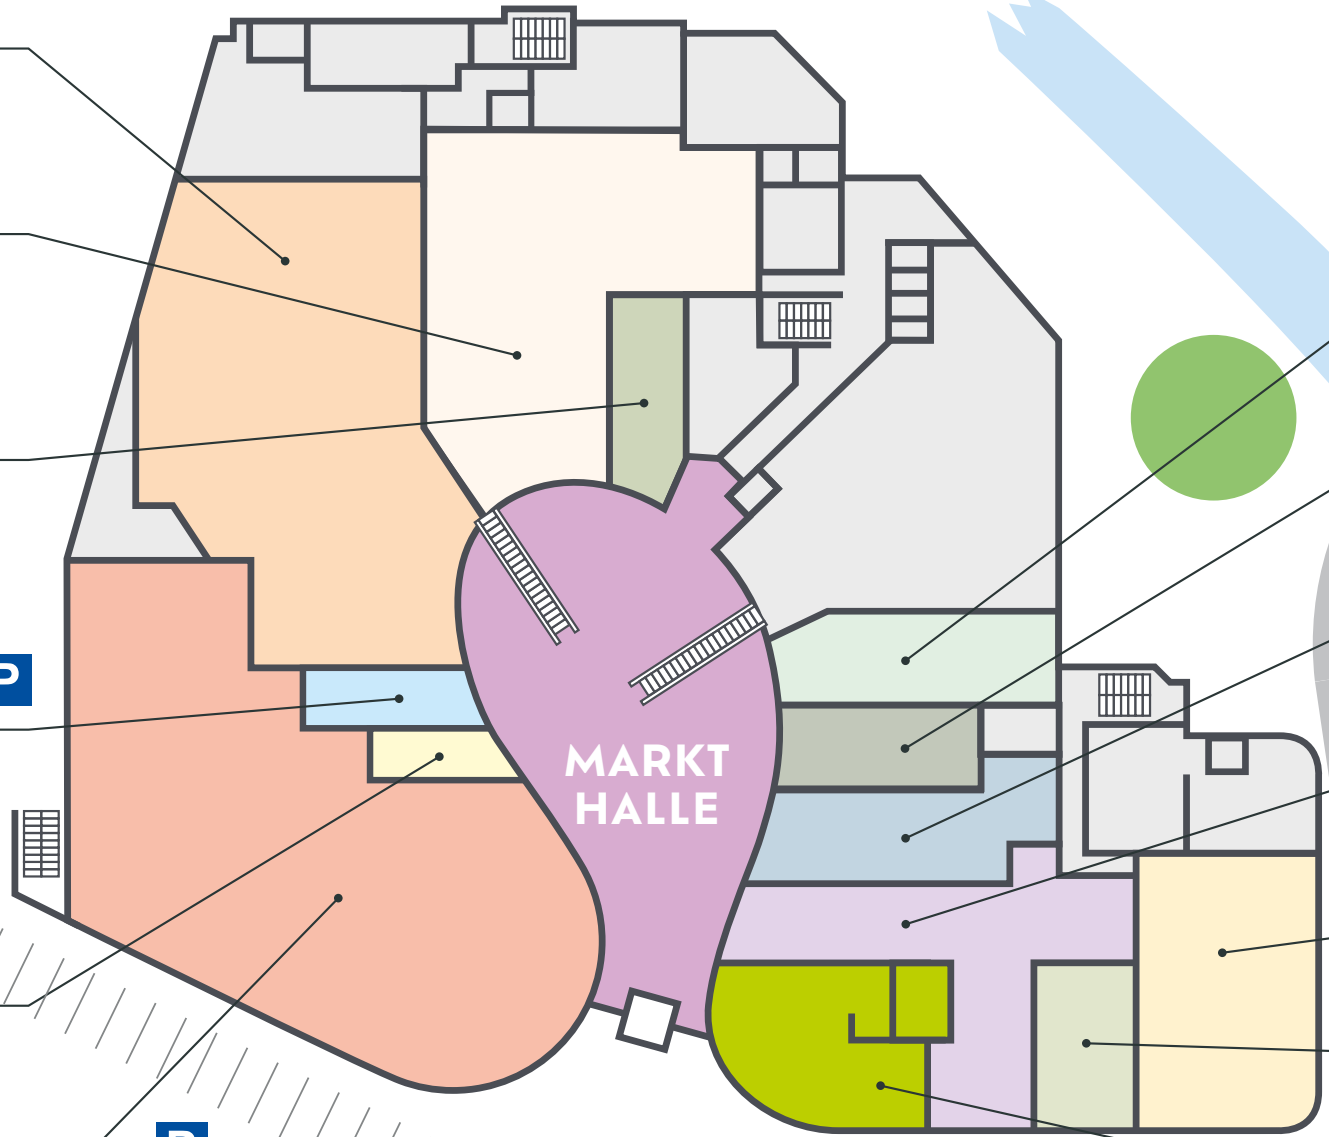

WOOLWORTH®

SHOE 4 YOU

PALMERS

UHREN JUWELEN
Hafner
MEISTERBETRIEB

TABAK TRAFIK
LODERER

SPAR

COCUNI
BEST PRICE FASHION

Pearle

ZILLERTALER
TRACHTENWELT

Don Camillo®

BAWAG

Plettig
Blumen

Sorger

Bauernmarkt
Freitag und Samstag

Toiletten, Behinderten-WC,
Eltern-Kind-Toilette

Kunden-Garderobe
inkl. Handyladestationen

Still- und Wickelraum

Lift