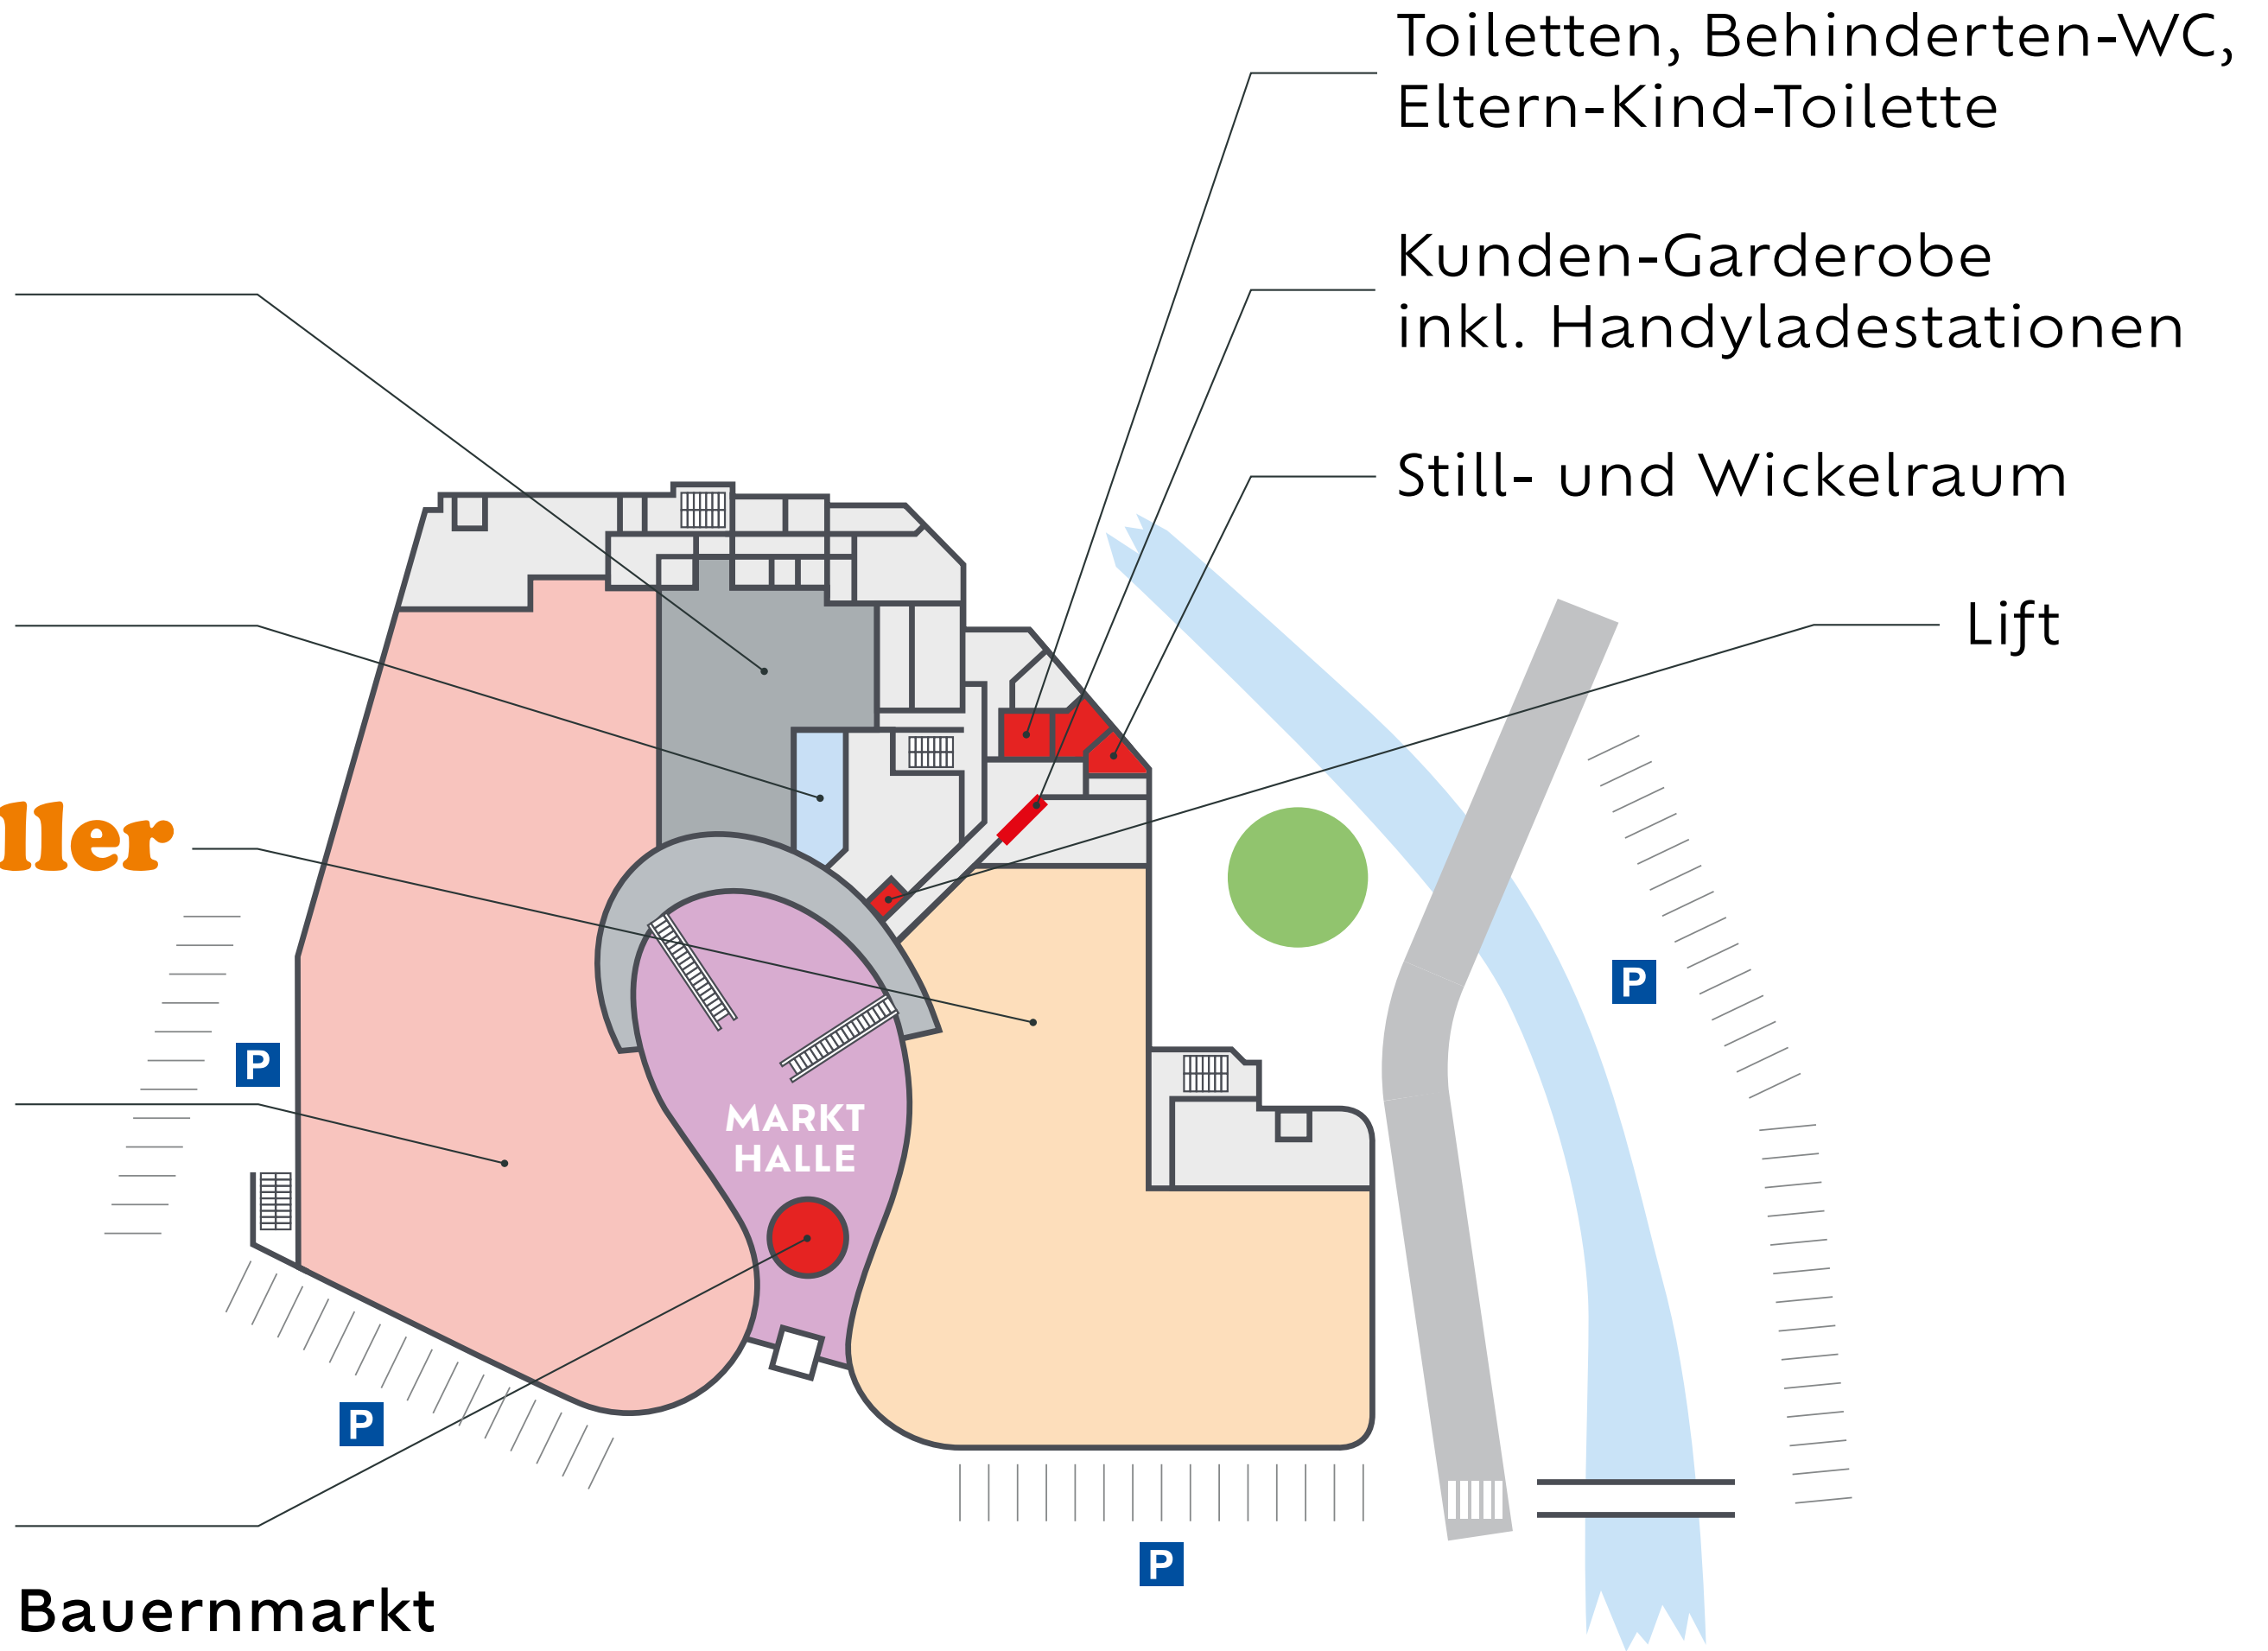

ZILLERTALER
TRACHTENWELT

Don Camillo®

BAWAG

Plettig
Blumen

Sorger

Bauernmarkt
Freitag und Samstag

Toiletten, Behinderten-WC,
Eltern-Kind-Toilette

Kunden-Garderobe
inkl. Handyladestationen

Still- und Wickelraum

Lift